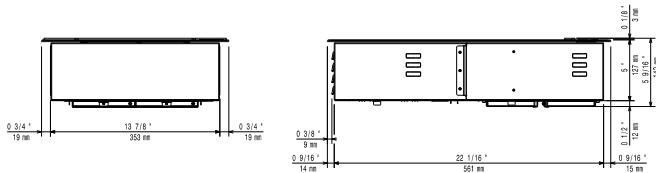

Bočna/o

EI = Električki priključak
EO = Električka utičnica