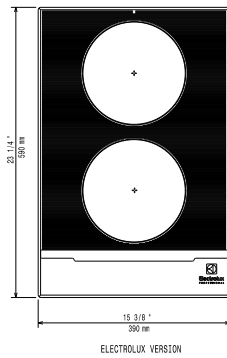

Gornja/e

Bočna/o

EI = Električki priključak
EO = Električka utičnica

Other

Električki

Napon napajanja:	220-240 V/1N ph/50-60 Hz
600878 (E1HAEDOMCS)	
Snaga prednje ploče:	3.5 kW
Snaga stražnje ploče:	3.5 kW
Vrsta utikača:	CE-SCHUKO
Minimalna struja napajanja:	16A

Ključne informacije:

Vanjske dimenzije, širina:	392 mm
Vanjske dimenzije, dubina:	592 mm
Vanjske dimenzije, visina:	127 mm
Neto težina:	14.5 kg