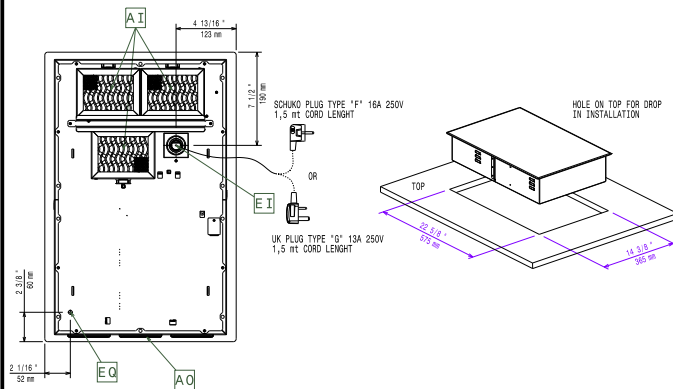

Konstrukcija

- Čvrsta AISI 304 konstrukcija od nerđajućeg čelika.
- Uključeni kabel i utikač.
- Certifikat IPX4 zaštita od vode.

Održivost

- Ovaj model je u skladu sa švicarskim Pravilnikom o energetske učinkovitosti (730.02).

ODOBRENJE: _____

Gornja/e

Bočna/o

EI = Električki priključak
EO = Električka utičnica

Other

Električki

Napon napajanja:	220-240 V/1N ph/50-60 Hz
600878 (E1HAEDOMCS)	
Snaga prednje ploče:	3.5 kW
Snaga stražnje ploče:	3.5 kW
Vrsta utikača:	CE-SCHUKO
Minimalna struja napajanja:	16A

Ključne informacije:

Vanjske dimenzije, širina:	392 mm
Vanjske dimenzije, dubina:	592 mm
Vanjske dimenzije, visina:	127 mm
Neto težina:	14.5 kg